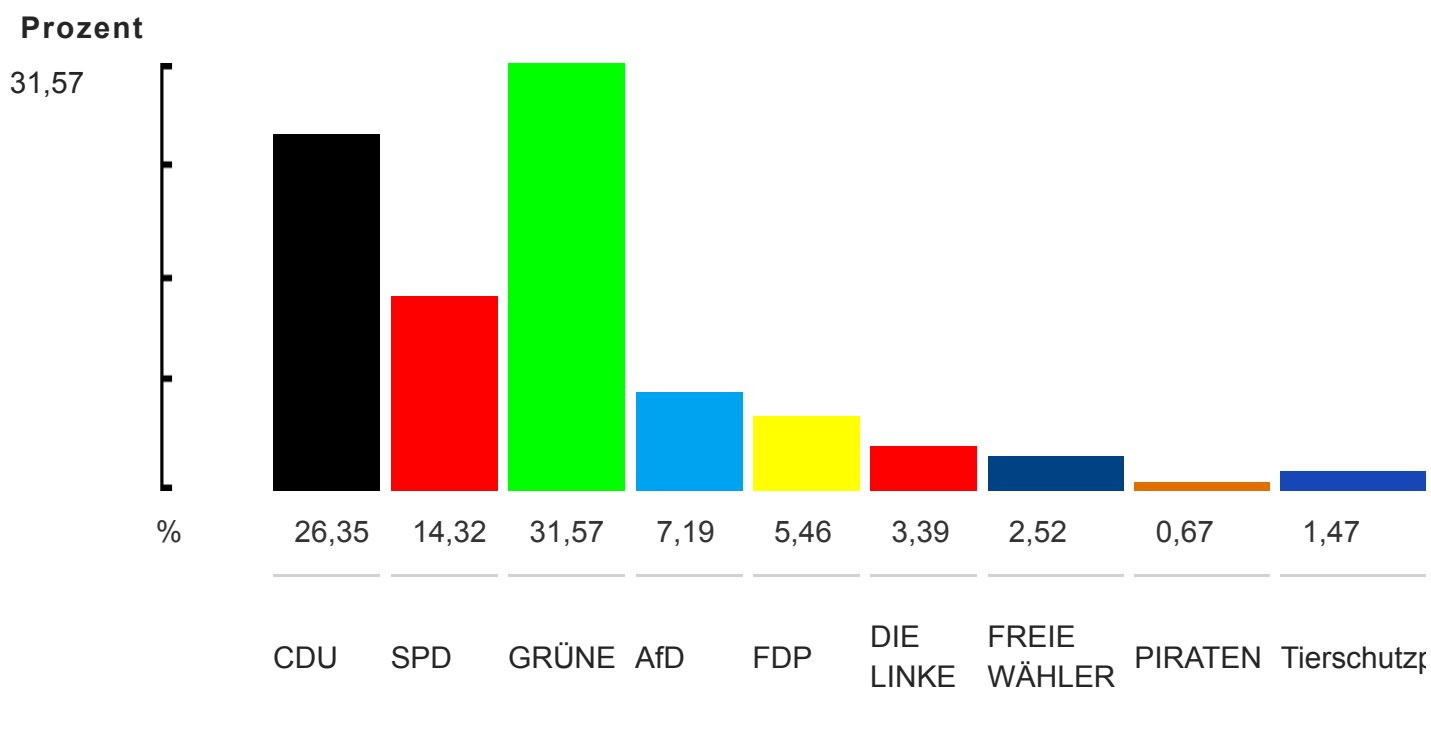

Müllheim (Wahlbezirk 8315074)

Vorläufiges Wahlergebnis
Europawahl 2019
Stand: 26.05.19 / 20:31

Ergebnis nach Auswertung von 17 Wahlbezirken (von insgesamt 17)

Ergebnis der Parteien:

Partei	Wahl 2019 Stimmen	in %

CDU	Christlich Demokratische Union Deutschlands	2.211	26,35
SPD	Sozialdemokratische Partei Deutschlands	1.201	14,32
GRÜNE	BÜNDNIS 90/DIE GRÜNEN	2.649	31,57
AfD	Alternative für Deutschland	603	7,19
FDP	Freie Demokratische Partei	458	5,46
DIE LINKE	DIE LINKE	284	3,39
FREIE WÄHLER	FREIE WÄHLER	211	2,52
PIRATEN	Piratenpartei Deutschland	56	0,67
Tierschutzpartei	PARTEI MENSCH UMWELT TIERSCHUTZ	123	1,47
ÖDP	Ökologisch-Demokratische Partei	61	0,73
NPD	Nationaldemokratische Partei Deutschlands	8	0,10
Die PARTEI	Partei für Arbeit, Rechtsstaat, Tierschutz, Elitenförderung und basisdemokratische Initiative	188	2,24
FAMILIE	Familien-Partei Deutschlands	37	0,44
Volksabstimmung	Ab jetzt...Demokratie durch Volksabstimmung - Politik für die Menschen	17	0,20
BP	Bayernpartei	8	0,10
MLPD	Marxistisch-Leninistische Partei Deutschlands	2	0,02
DKP	Deutsche Kommunistische Partei	1	0,01
SGP	Sozialistische Gleichheitspartei, Vierte Internationale	1	0,01
TIERSCHUTZ hier!	Aktion Partei für Tierschutz - DAS ORIGINAL	18	0,22
Tierschutzallianz	Allianz für Menschenrechte, Tier- und Naturschutz	10	0,12
Bündnis C	Bündnis C - Christen für Deutschland	47	0,56
BIG	Bündnis für Innovation & Gerechtigkeit	4	0,05
BGE	Bündnis Grundeinkommen - Die Grundeinkommenspartei	10	0,12
DIE DIREKTE!	Demokratie DIREKT!	5	0,06
DiEM25	Demokratie in Europa - DiEM25	46	0,55
III. Weg	DER DRITTE WEG	1	0,01
Die Grauen	Die Grauen - Für alle Generationen	8	0,10
DIE RECHTE	DIE RECHTE - Partei für Volksabstimmung, Souveränität und Heimatschutz	3	0,04
DIE VIOLETTEN	Die Violetten	6	0,07
LIEBE	Europäische Partei LIEBE	7	0,08
DIE FRAUEN	Feministische Partei DIE FRAUEN	10	0,12